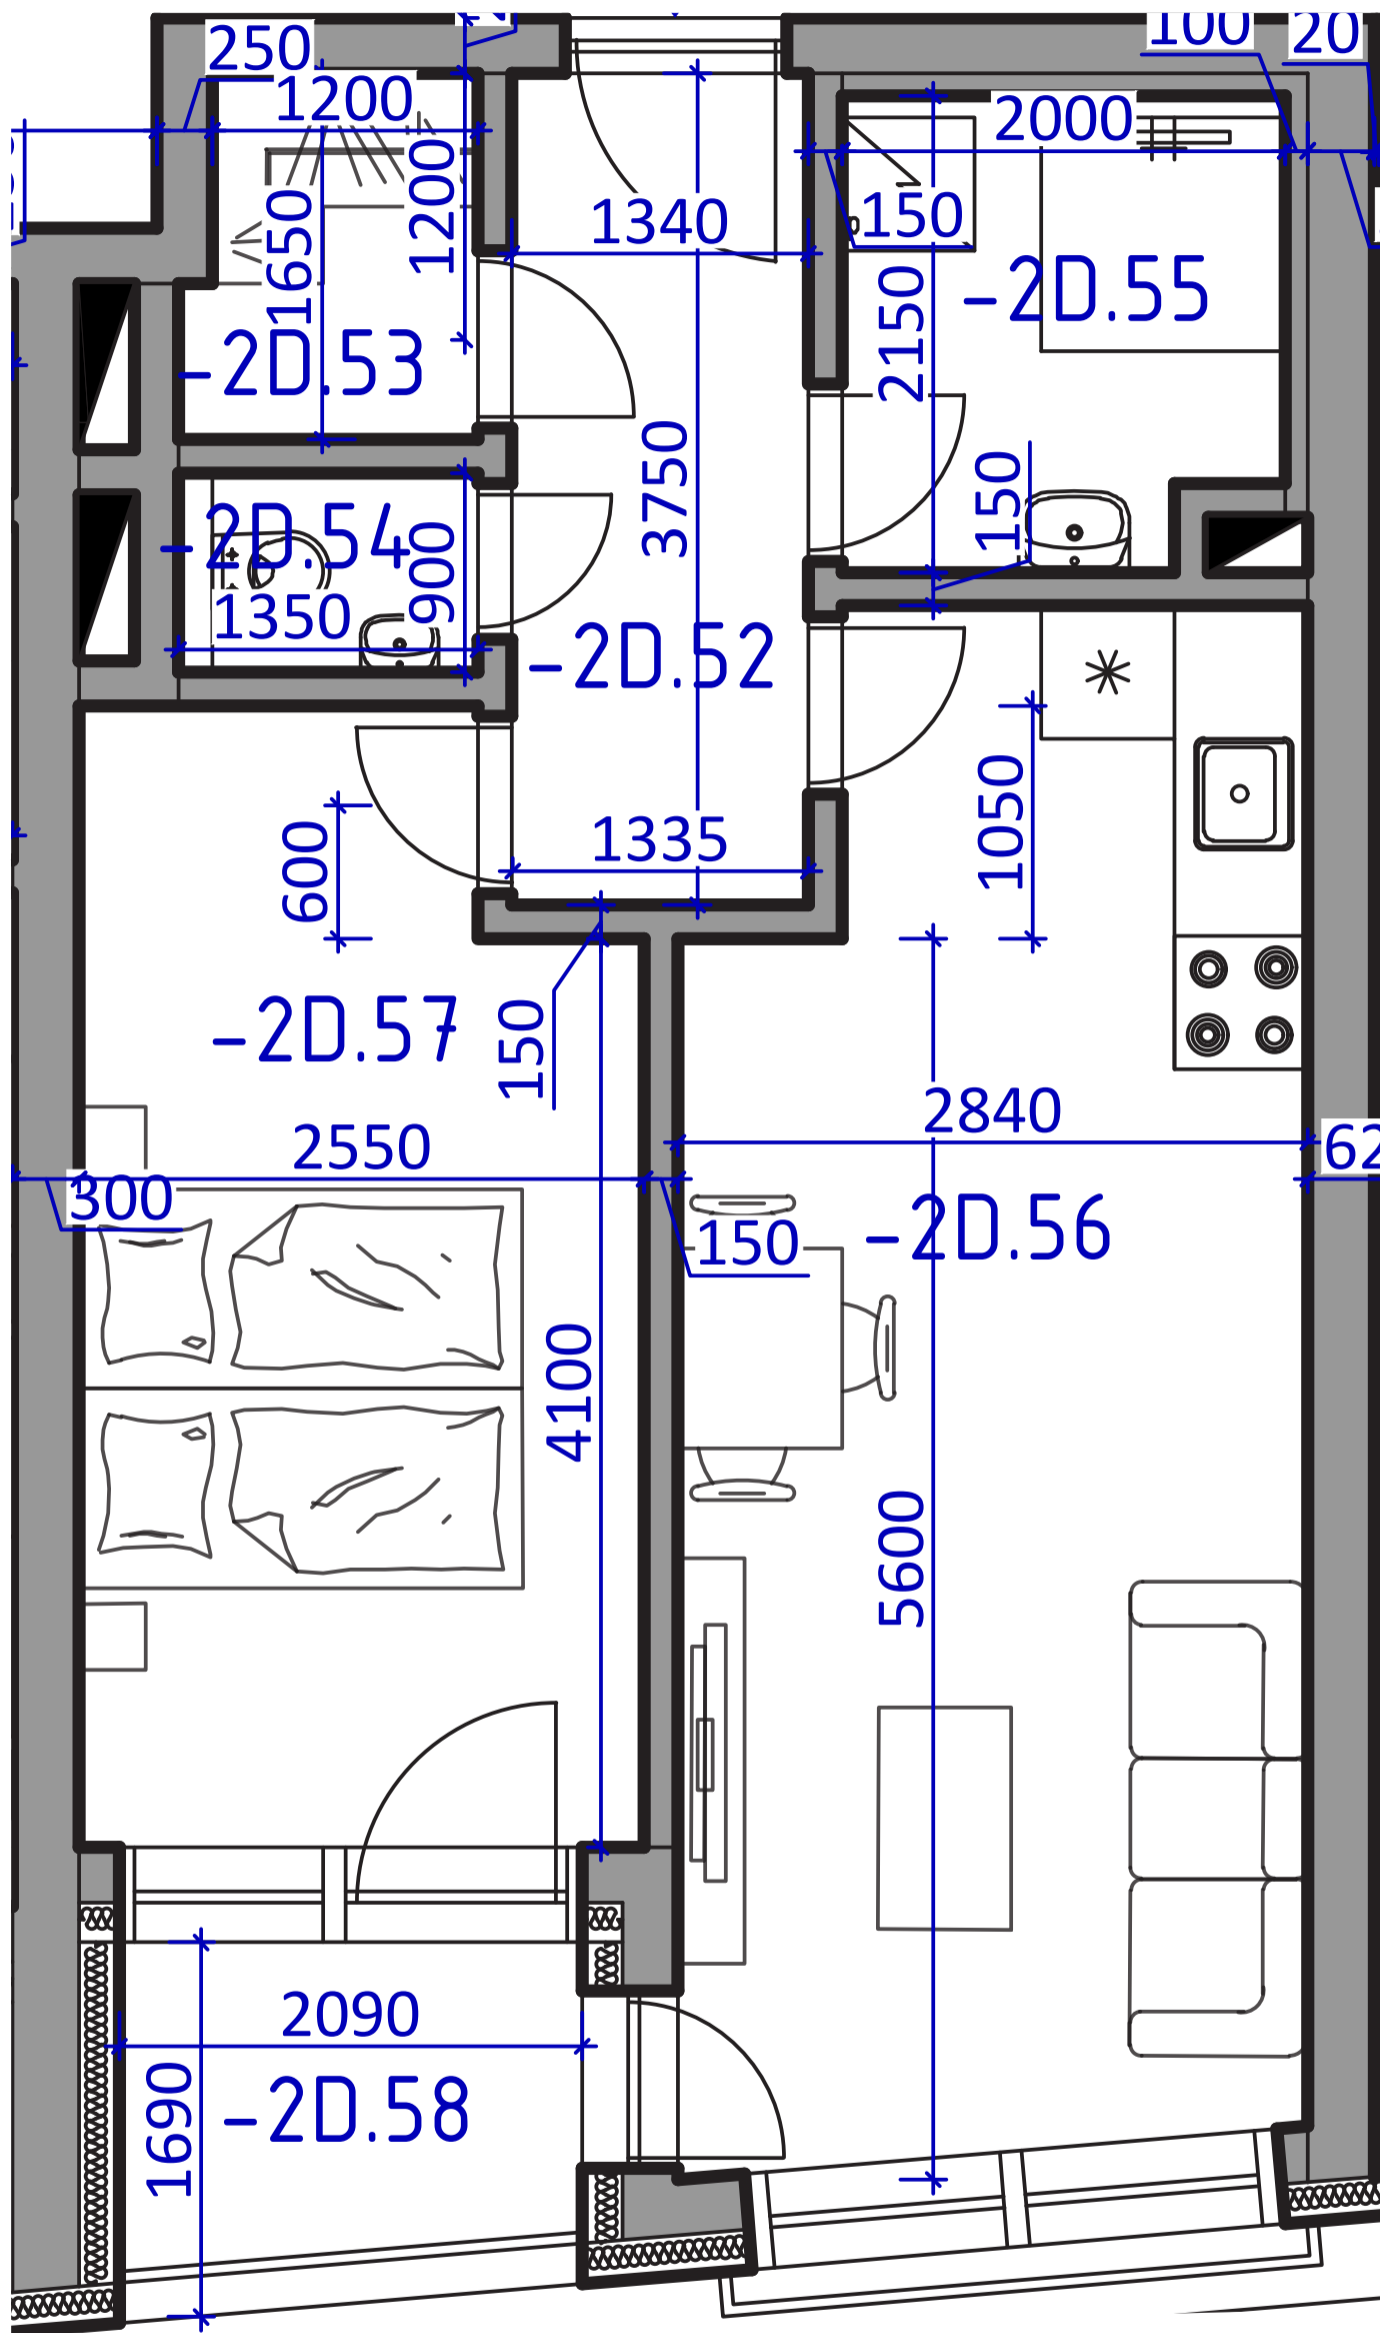

RESIDENCE

Promenáda

BYT -D.207

Luxury Home - DELTA s.r.o
Tepelská 137/3
353 01 Mariánské Lázně

www.luxury-home.info
720 034 158 | 704 615 141