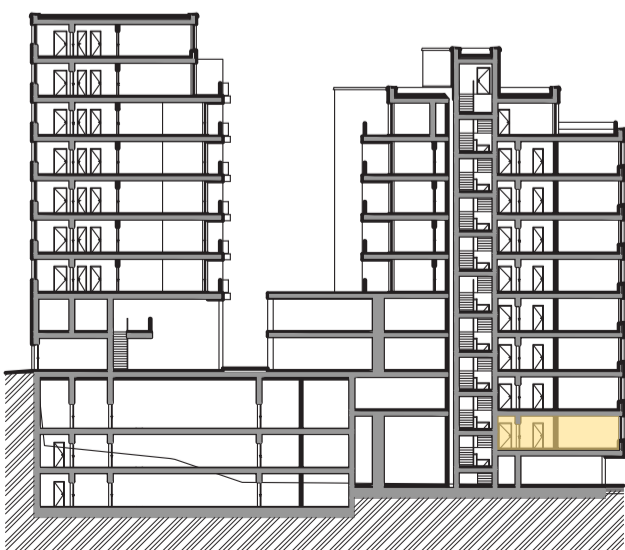

RESIDENCE

Promenáda

POLYFUNKČNÍ BYTOVÝ DŮM
LIBEREC

-2D.52	Předsíň	5.0 m ²
-2D.53	Šatna	2.1 m ²
-2D.54	WC	1.2 m ²
-2D.55	Koupelna	4.1 m ²
-2D.56	Obývací m. + kuchyně	18.7 m ²
-2D.57	Ložnice	12.3 m ²
-2D.58	Lodžie	3.4 m ²

BYT -D.207

typ
podlaží
plocha

2+kk

2. PP

47,7 m²

**podlahová plocha dle nařízení vlády č. 366/2013 Sb.*

Luxury Home - DELTA s.r.o.
Tepelská 137/3
353 01 Mariánské Lázně

www.luxury-home.info
720 034 158 | 704 615 141