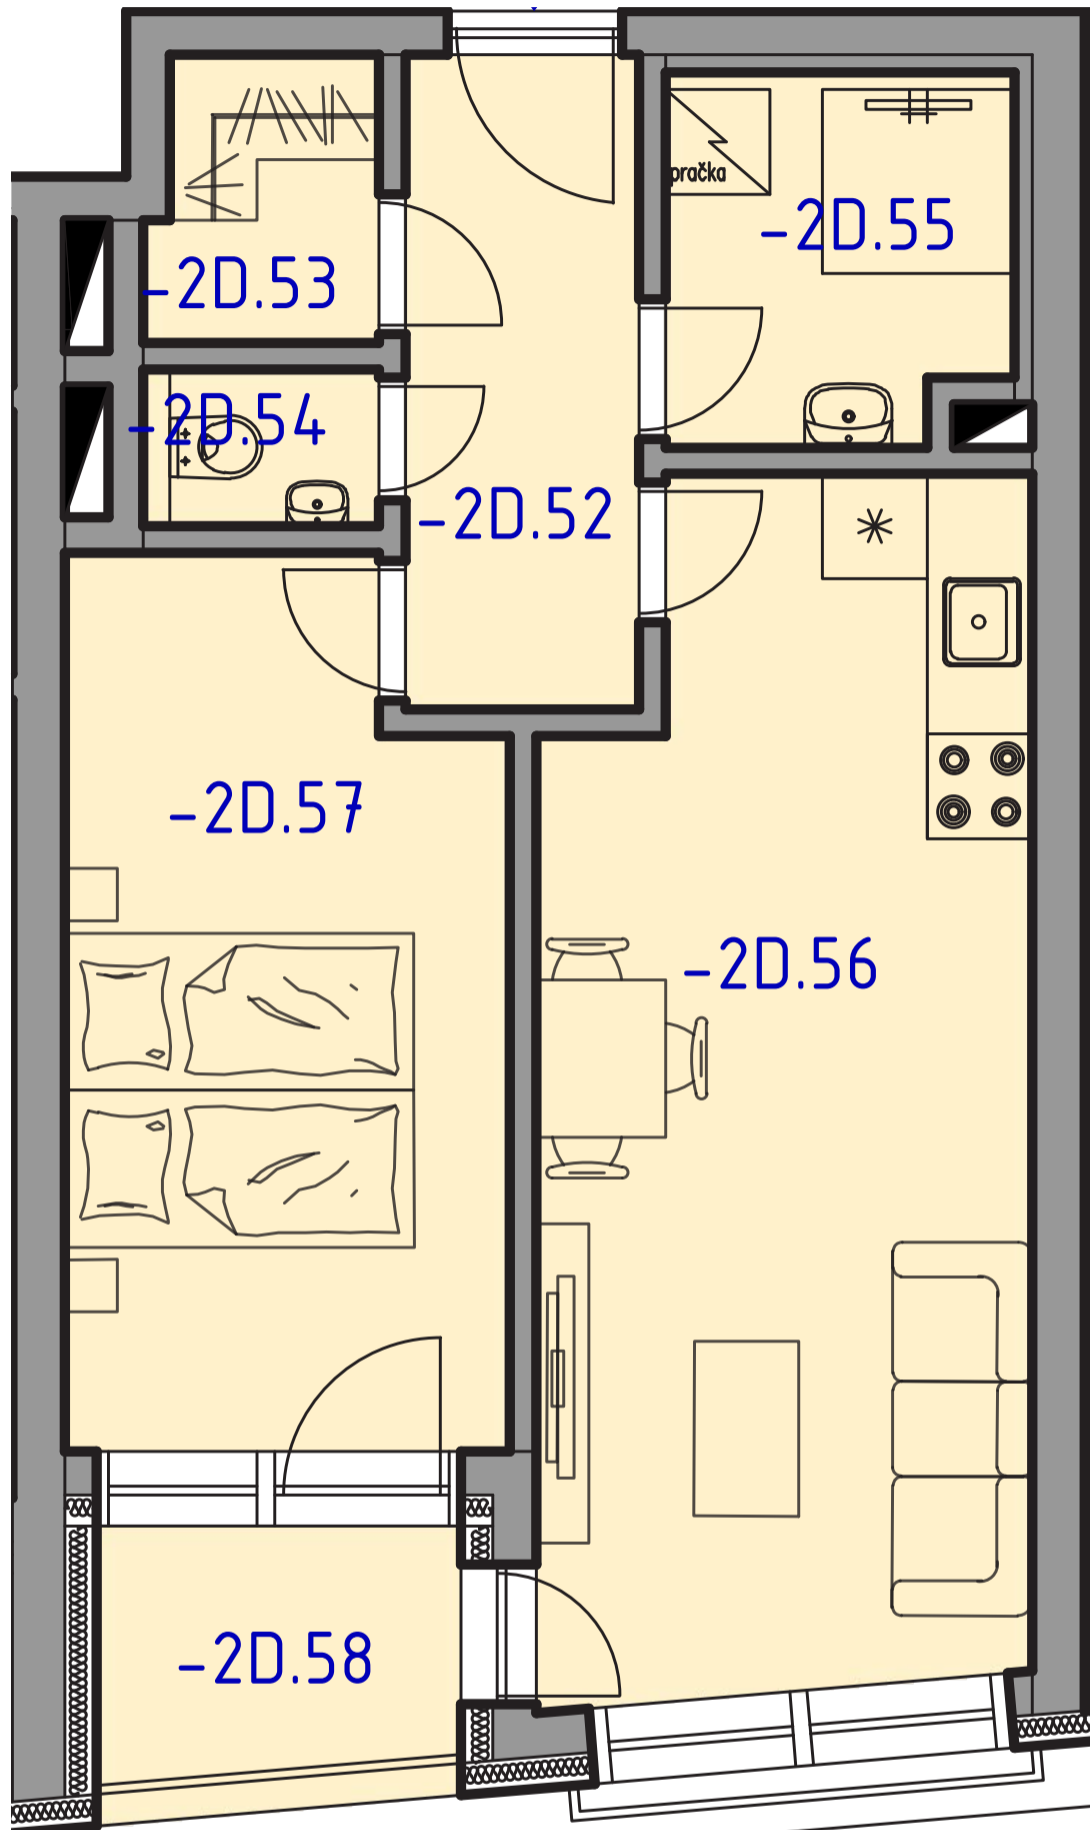

RESIDENCE

Promenáda

POLYFUNKČNÍ BYTOVÝ DŮM
LIBEREC

-2D.52	Předsíň	5.0 m ²
-2D.53	Šatna	2.1 m ²
-2D.54	WC	1.2 m ²
-2D.55	Koupelna	4.1 m ²
-2D.56	Obývací m. + kuchyně	18.7 m ²
-2D.57	Ložnice	12.3 m ²
-2D.58	Lodžie	3.4 m ²

BYT -D.207

typ
podlaží
plocha

2+kk

2. PP

47,7 m²

**podlahová plocha dle nařízení vlády č. 366/2013 Sb.*

Luxury Home - DELTA s.r.o.
Tepelská 137/3
353 01 Mariánské Lázně

www.luxury-home.info
720 034 158 | 704 615 141