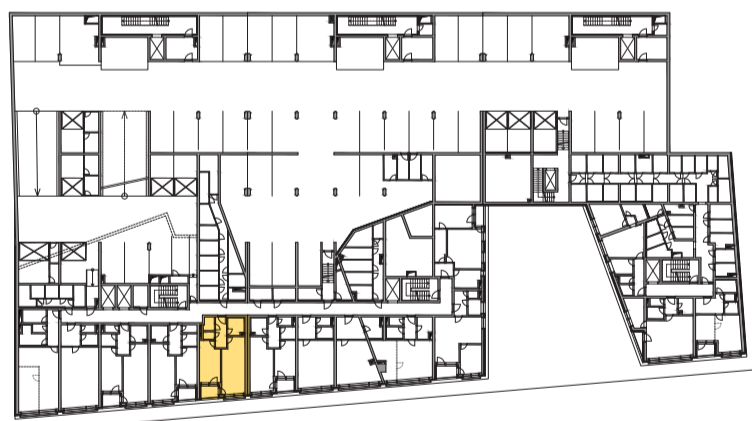

RESIDENCE

Promenáda

POLYFUNKČNÍ BYTOVÝ DŮM
LIBEREC

-2D.52	Předsíň	5.0 m ²
-2D.53	Šatna	2.1 m ²
-2D.54	WC	1.2 m ²
-2D.55	Koupelna	4.1 m ²
-2D.56	Obývací m. + kuchyně	18.7 m ²
-2D.57	Ložnice	12.3 m ²
-2D.58	Lodžie	3.4 m ²

BYT -D.207

typ
podlaží
plocha

2+kk

2. PP

47,7 m²

**podlahová plocha dle nařízení vlády č. 366/2013 Sb.*

Luxury Home - DELTA s.r.o.
Tepelská 137/3
353 01 Mariánské Lázně

www.luxury-home.info
720 034 158 | 704 615 141